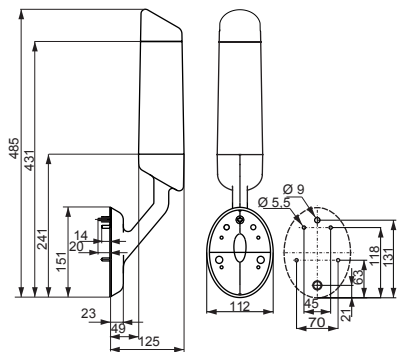

Artículo especialmente diseñado para las necesidades de la industria higiénica

Adaptable a instalación base o mural

Aplicación interior/ exterior IP67/69 K

Especificaciones técnicas

Dimensiones: (Ancho x alto x profundo): 112 mm x 485 mm x 125 mm (mural)

112 mm x 391 mm x 125 mm (base)

Construcción:

Base: Estructura PC / ABS negro

Tulipa: Policarbonato transparente

Fijación:

Mural

Conexión:

Regleta de conexión máx. 1,5 mm²

695 000 55

695 010 55

Diagramas técnicos

695 CleanSIGN

695 X00

695 X10

Señalización MÚLTIPLE

Variación teórica de la intensidad sonora respecto a la distancia del emisor (dB)