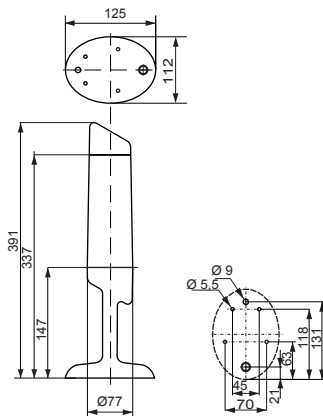

Diagramas técnicos

695 CleanSIGN

695 X00

695 X10